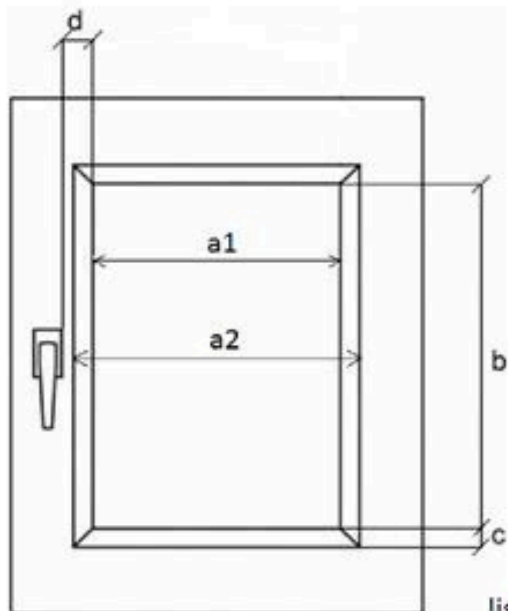

Pomiar okna do zamówienia rolety w kasecie Vegas

- a1. szerokość szyby (mierzymy z uszczelką)
- a2. szerokość szyby z listwą
- b. wysokość szyby
- c. szerokość listwy przyszybowej
- d. odległość od klamki
(należy sprawdzić czy prowadnica o szerokości 2 cm zmieści się do podstawy klamki)

a1 szerokość szyby	a2 szerokość szyby z listwą	b wysokość szyby	c szerokość listwy	d odległość od klamki	Nr materiału grupa	Strona łańcuszka		Ilość	Kolor kasety
						L	P		

Proszę zaznaczyć rodzaj listwy przyszybowej

				INNA

listwa przestrzenna

listwa płaska

podpis pieczęć osoby zamawiającej

Tolerancja szerokości materiału +/- 2mm

Uwaga!!! firma nie ponosi odpowiedzialności za źle podane wymiary