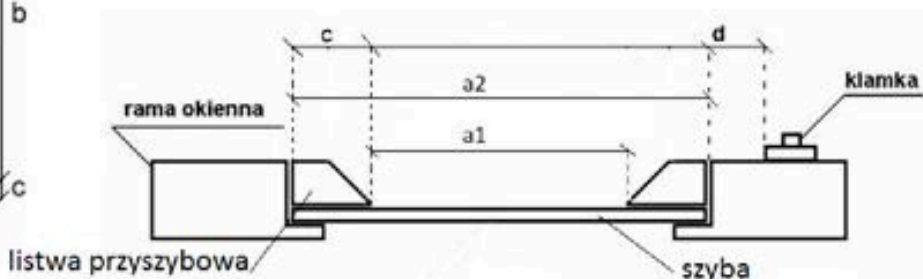

Pomiar okna do zamówienia rolety w kasecie Vegas

- a1. szerokość szyby (mierzymy z uszczelką)
- a2. szerokość szyby z listwą
- b. wysokość szyby
- c. szerokość listwy przyszybowej
- d. odległość od klamki
(należy sprawdzić czy prowadnica o szerokości 2 cm zmieści się do podstawy klamki)

a1 szerokość szyby	a2 szerokość szyby z listwą	b wysokość szyby	c szerokość listwy	d odległość od klamki	Nr materiału grupa	Strona łańcuszka		Ilość	Kolor kasety
						L	P		

Proszę zaznaczyć rodzaj listwy przyszybowej